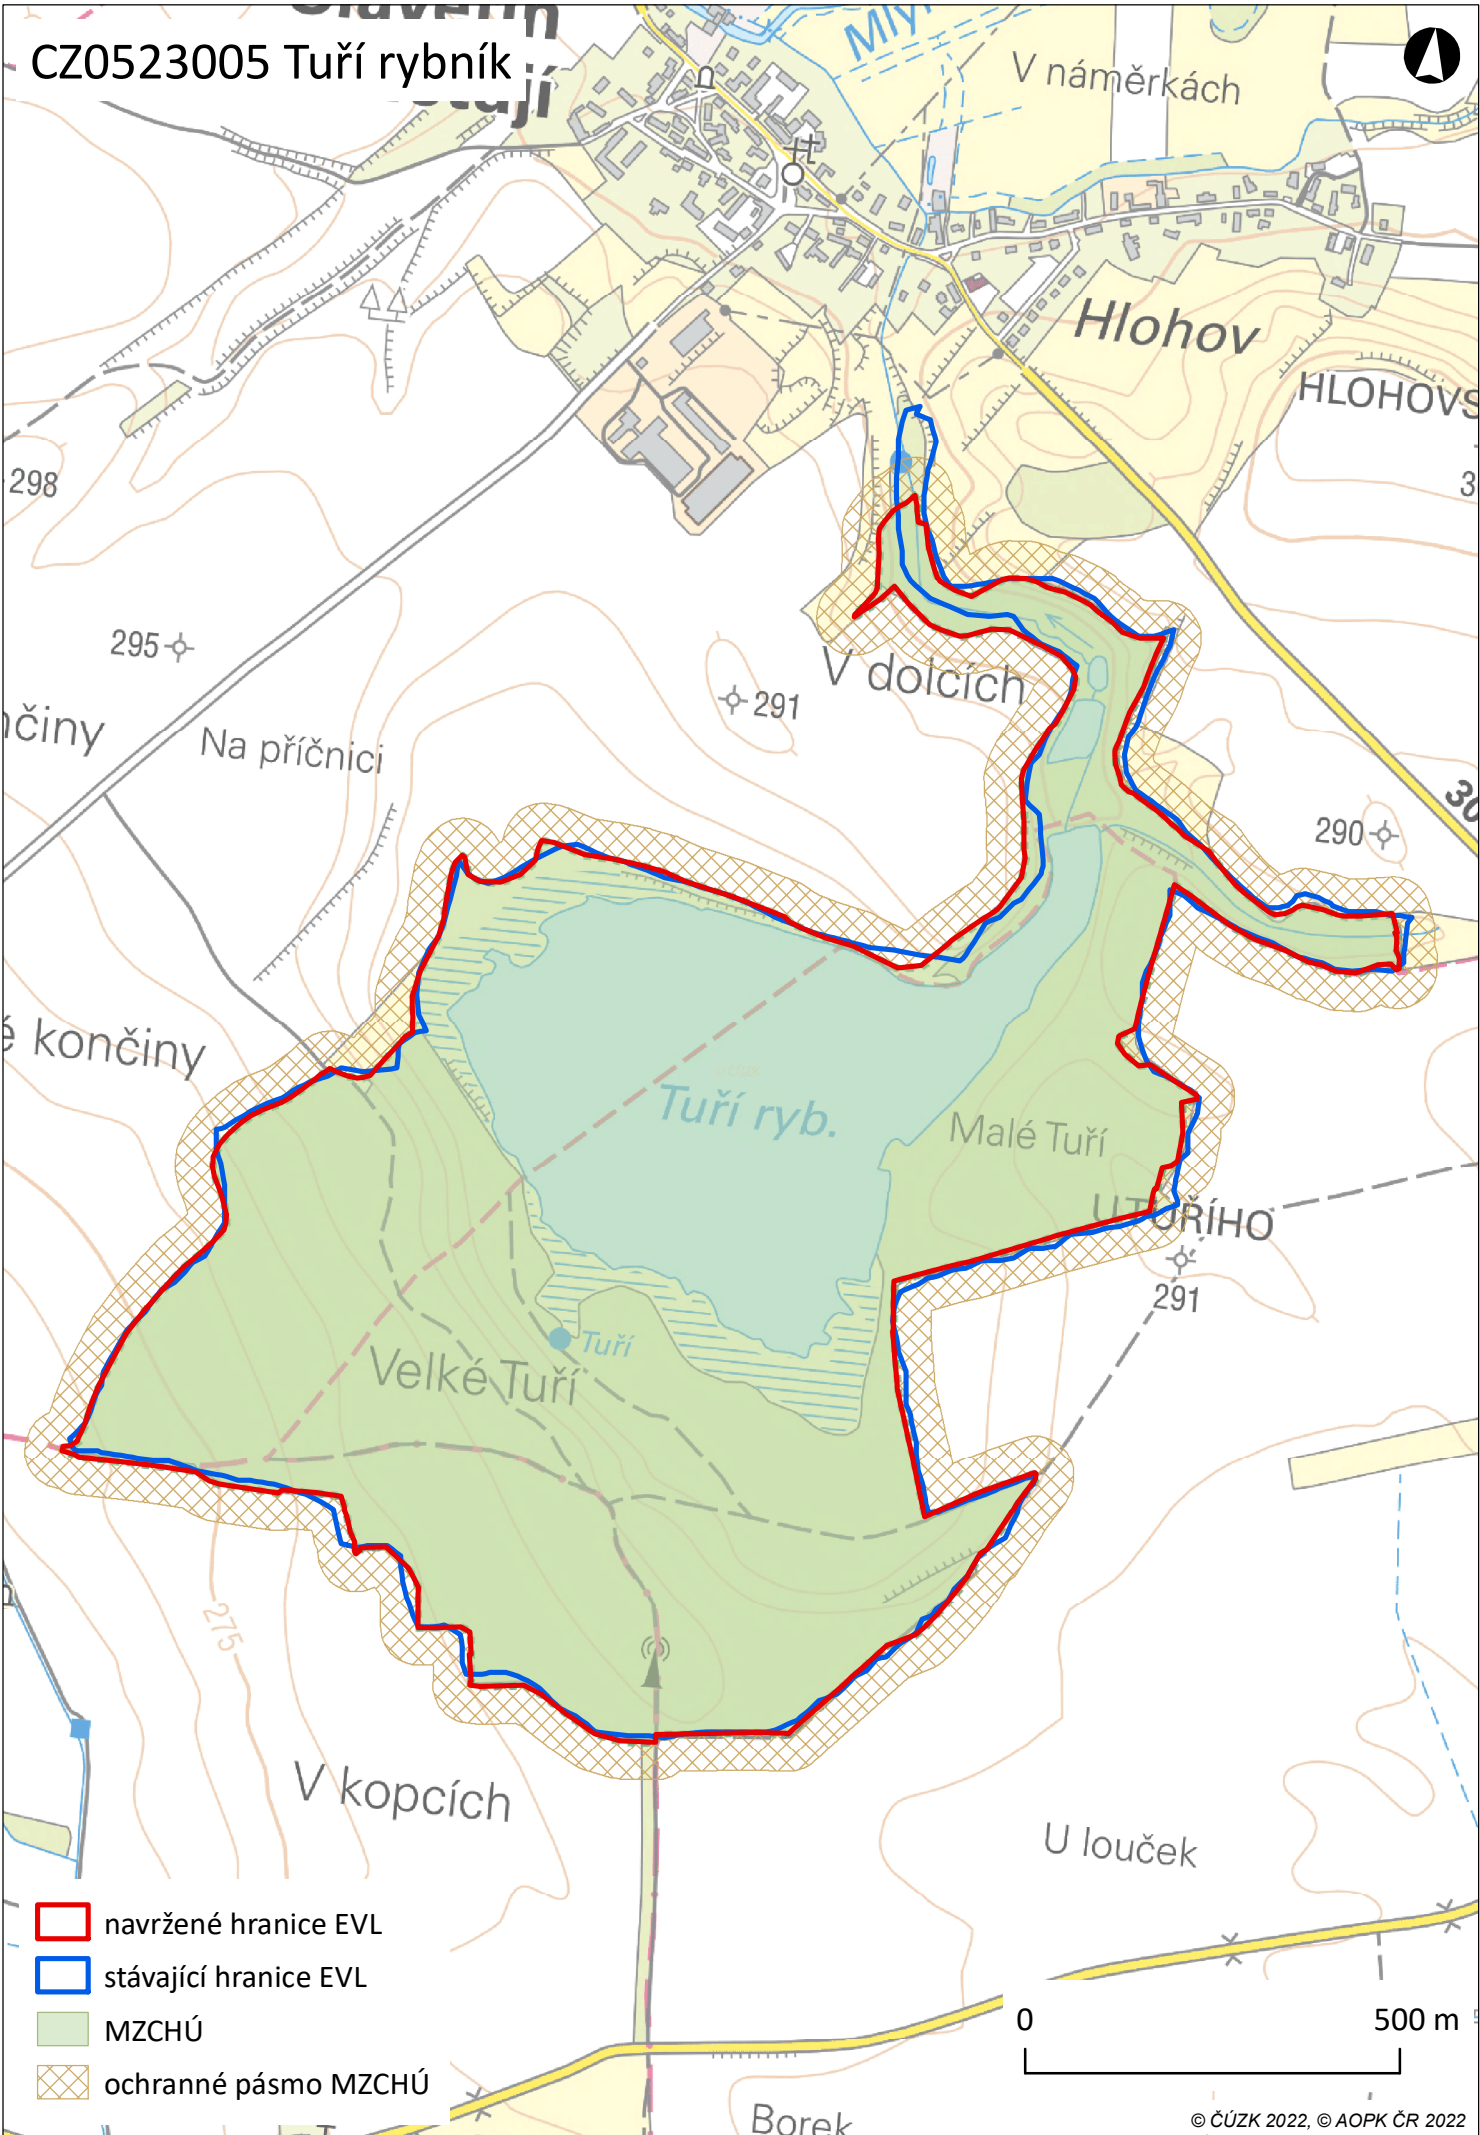

CZ0523005 Tuří rybník

-  navržené hranice EVL
-  stávající hranice EVL
-  MZCHÚ
-  ochranné pásmo MZCHÚ

0 500 m