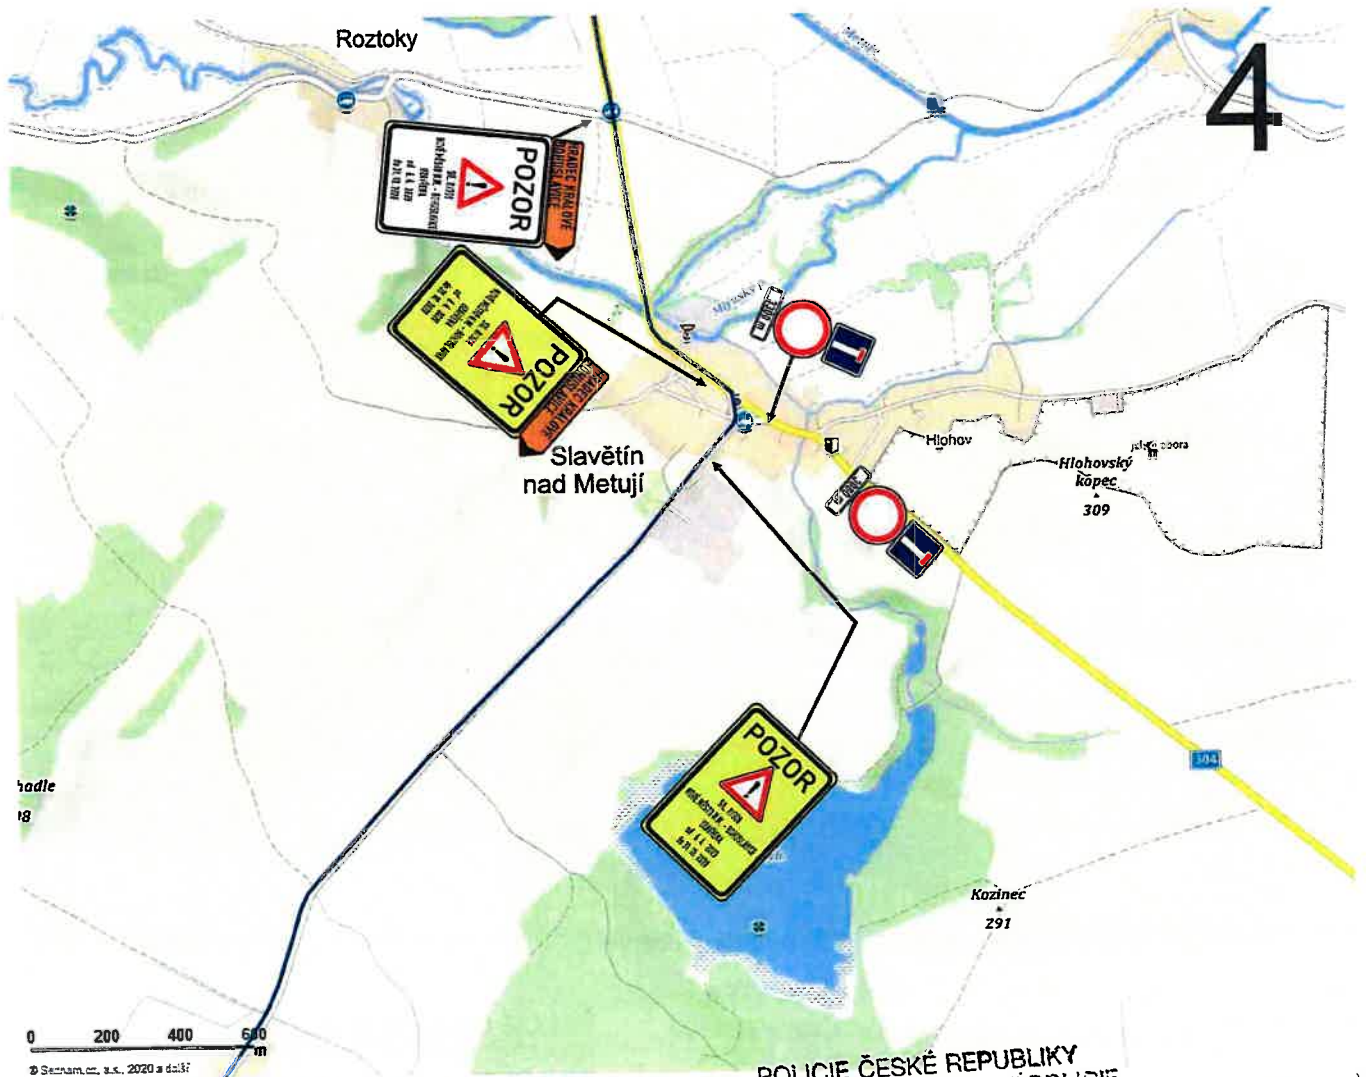

3

4

*Obj: 1224-26862/07-2420-050506
1224-26862/07-2420-050506*

POLICIE ČESKÉ REPUBLIKY
KRAJSKÉ ŘEDITELSTVÍ POLICIE
KRAJOVÉHRADECKÉHO KRAJE
ÚZEMNÍ ODSOR
DOPRAVNÍ INSPEKTORÁT
547 45 NÁCHOD

*Jaroslav ZDARSKÝ
284081*