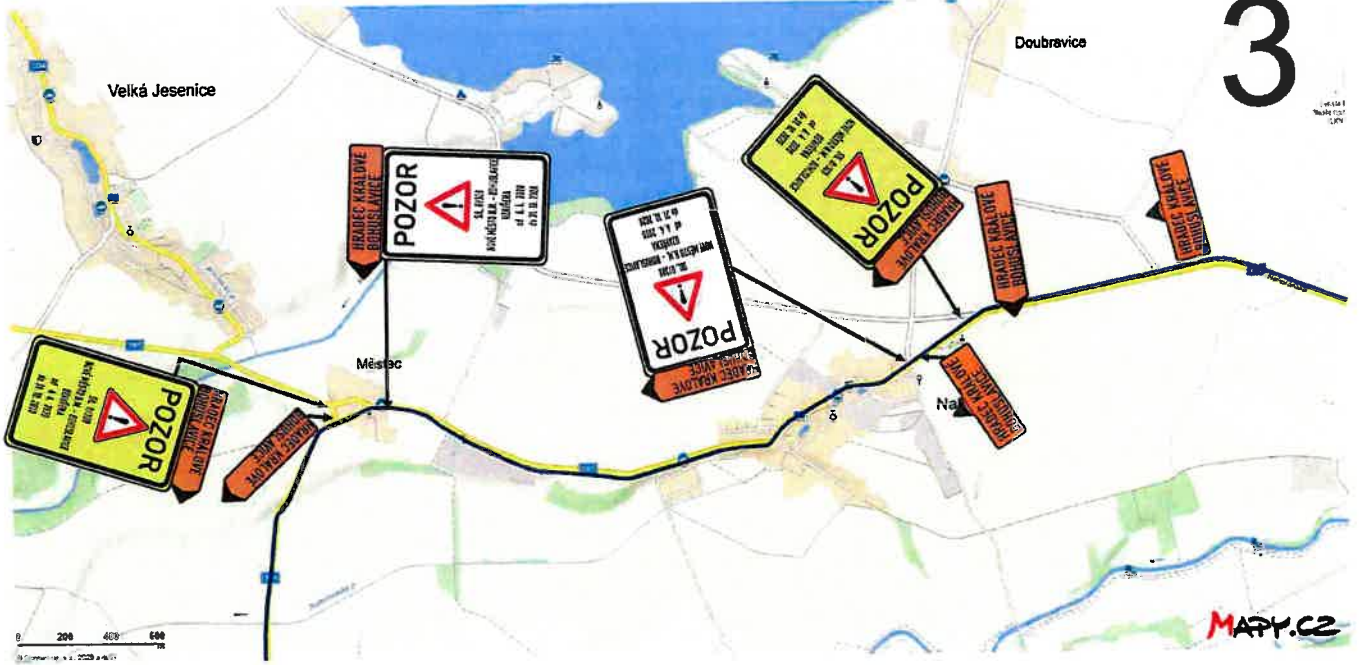

3

4

*Obj: 1224-26862/07-2420-050506
1224-26862/07-2420-050506*

POLICIE ČESKÉ REPUBLIKY
KRAJSKÉ ŘEDITELSTVÍ POLICIE
KRAJOVÉHRADECKÉHO KRAJE
ÚZEMNÍ ODSOR
DOPRAVNÍ INSPEKTORÁT
547 45 NÁCHOD

*Jaroslav ZDARSKÝ
284081*